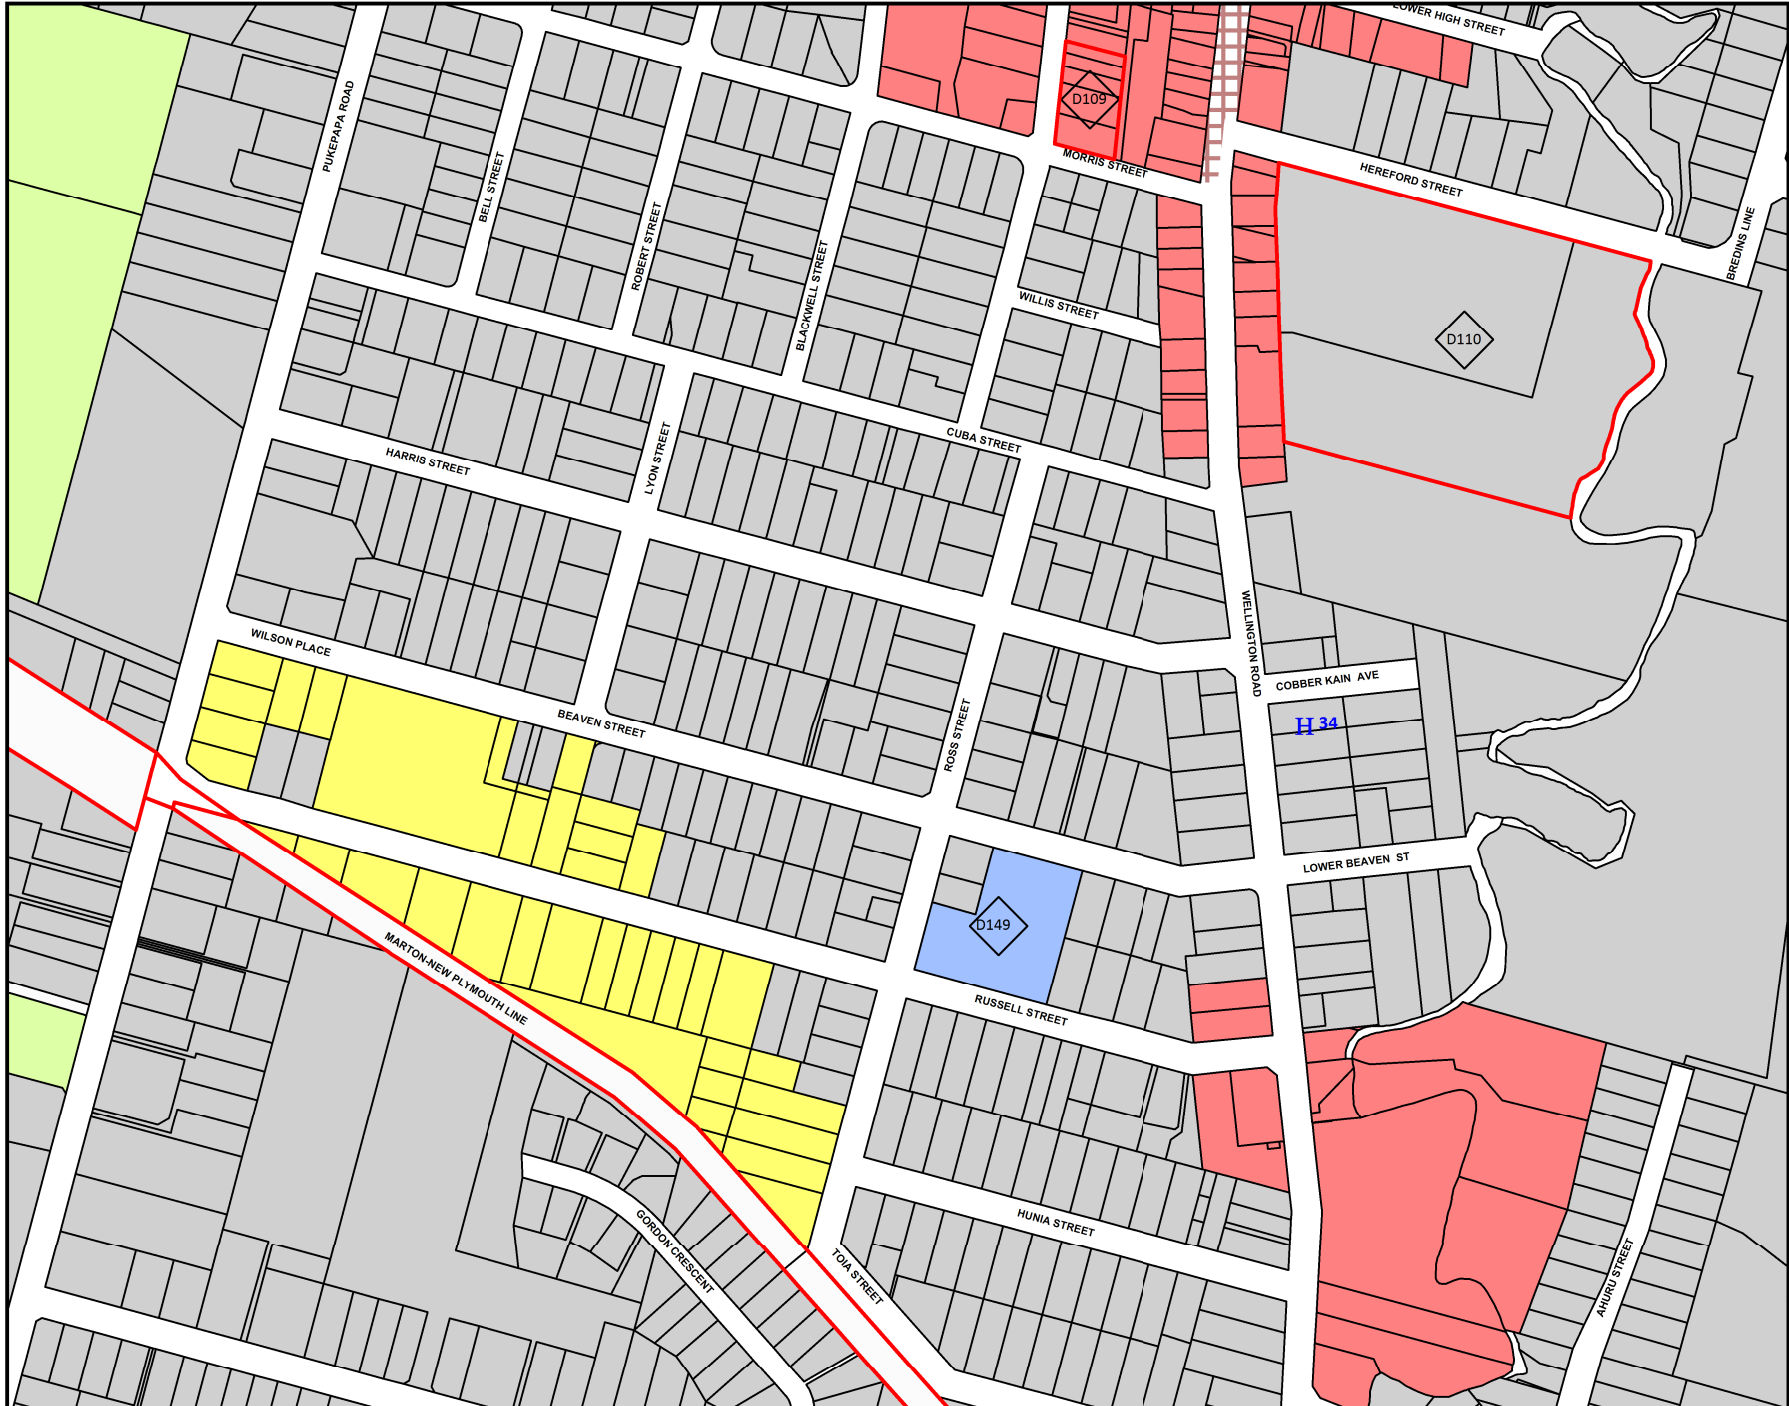

Rangitikei
U SPOKOJ...
U SPOROJ...

Rangitikei District Plan

81	82	83
86	87	88
91	92	93

Scale: 1:5,000

Cadastral Information is sourced from LINZ data. Crown Copyright Reserved.

87
Marton